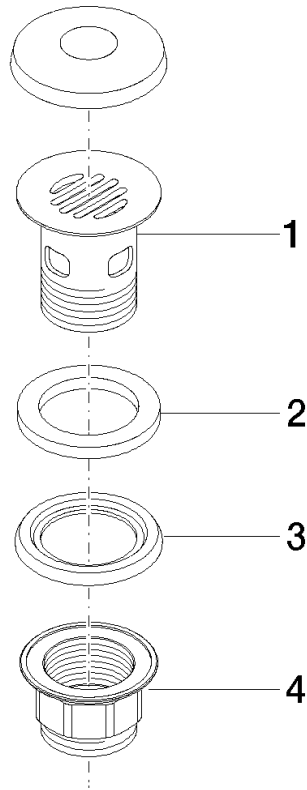

10 105 970

S'adapte aux gammes suivantes : IMO,
LULU, MADISON, MEM, TARA, CL.1, LISSÉ,
VAIA, META, CYO

| | | |
|---|-----------------------------|---------------|
|  | Or clair | 10 105 970-26 |
|  | Chrome | 10 105 970-00 |
|  | Platine brossé | 10 105 970-06 |
|  | Platine | 10 105 970-08 |
|  | Laiton (Or 23cts) | 10 105 970-09 |
|  | Dark Chrome | 10 105 970-19 |
|  | Or clair brossé | 10 105 970-27 |
|  | Laiton brossé (Or 23cts) | 10 105 970-28 |
|  | Noir mat | 10 105 970-33 |
|  | Bronze brossé | 10 105 970-42 |
|  | Champagne brossé (Or 22cts) | 10 105 970-46 |
|  | Champagne (Or 22cts) | 10 105 970-47 |
|  | Chrome brossé | 10 105 970-93 |
|  | Dark Platinum brossé | 10 105 970-99 |

Bonde à grille pour lavabo , 1 1/4" 1 1/4" - Or clair

IMO

10 105 970

Convient uniquement à un lavabo avec trop-plein.

10 105 970

10 105 970

Les pièces pour les
autres finitions
peuvent être
trouvées ici : Chrome

Liste des pièces de rechange

| N° | Article Numéro | Désignation | Fréquence de montage | Délai de livraison |
|----|-----------------|-------------|----------------------|--------------------|
| 1 | 09 11 01 027-26 | tasse | 1 | 60 |
| 2 | 09 14 05 039 90 | joint | 1 | 2 |
| 3 | 09 14 03 025 90 | joint | 1 | 2 |
| 4 | 09 23 10 020-26 | écrou | 1 | 60 |