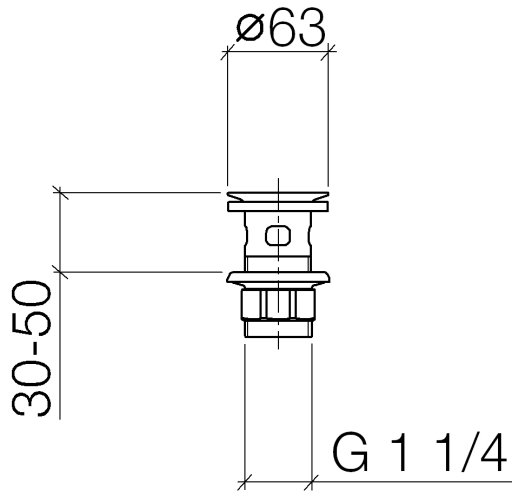

10 105 970

S'adapte aux gammes suivantes : IMO,
LULU, MADISON, MEM, TARA, CL.1, LISSÉ,
VAIA, META, CYO

| | | |
|---|-----------------------------|---------------|
|  | Or clair | 10 105 970-26 |
|  | Chrome | 10 105 970-00 |
|  | Platine brossé | 10 105 970-06 |
|  | Platine | 10 105 970-08 |
|  | Laiton (Or 23cts) | 10 105 970-09 |
|  | Dark Chrome | 10 105 970-19 |
|  | Or clair brossé | 10 105 970-27 |
|  | Laiton brossé (Or 23cts) | 10 105 970-28 |
|  | Noir mat | 10 105 970-33 |
|  | Bronze brossé | 10 105 970-42 |
|  | Champagne brossé (Or 22cts) | 10 105 970-46 |
|  | Champagne (Or 22cts) | 10 105 970-47 |
|  | Chrome brossé | 10 105 970-93 |
|  | Dark Platinum brossé | 10 105 970-99 |

Bonde à grille pour lavabo , 1 1/4" 1 1/4" - Or clair

IMO

10 105 970

Convient uniquement à un lavabo avec trop-plein.

10 105 970

10 105 970

Les pièces pour les
autres finitions
peuvent être
trouvées ici : Chrome